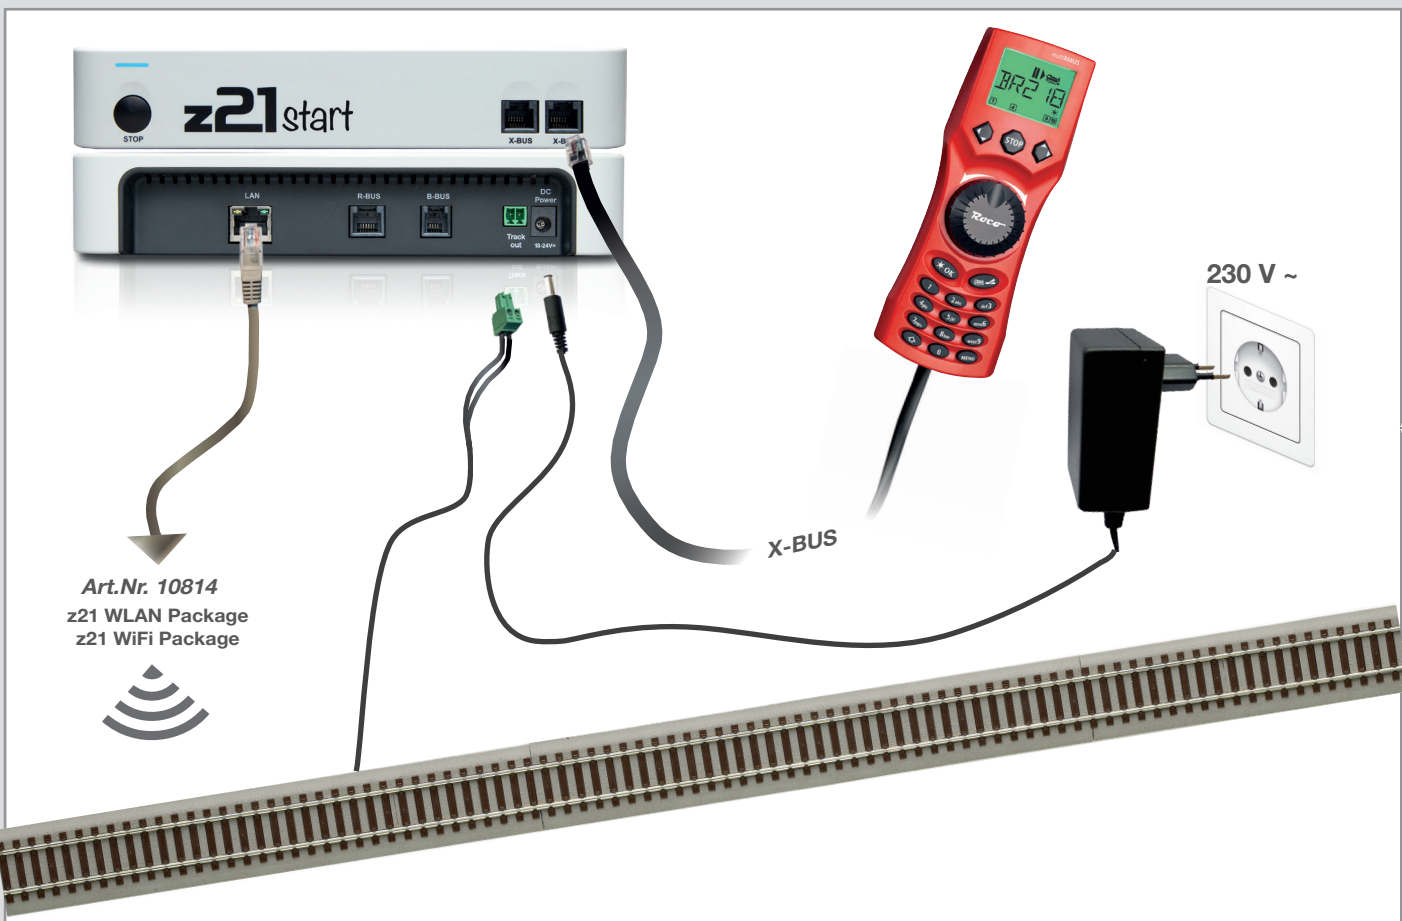

START SETS – Kurzanleitung / Quick start guide

Roco

1.0

z21start
Digital

z21start

Anschluss • Installation • Raccordement • Aansluiting • Conexión • Collegamenti • Tílslutning • Ansluta • Tilkobling
• Připojení • Podłączenie • Csatlakoztatás • Подключение • 连接技术 • 接続

2.0

Abfahren • Set off • Démarrage • Vertrekken • Partir • Partenza • Igangsætning • Köra tåg • Avgang
• Odjezd • Rozjazd • Elindulás • Отъезд • 火车叶 • 列車の葉

Ausbau mit den Gleissets • Expansion with track sets • Extension avec les jeux de rails • Uitbreiding met railsets • Ampliación con juegos de vías • Espansione con set di binari • Udvidelse med sporsættene • Utöka med spårpaket • Utvidelse med sporsett • Rozšíření o kolejové sety • Rozbudowa z zestawami torów • Bővítés sínpálya-készletekkel • Расширение за счёт наборов рельсов • 扩张与轨道套 • トラックセットで拡張